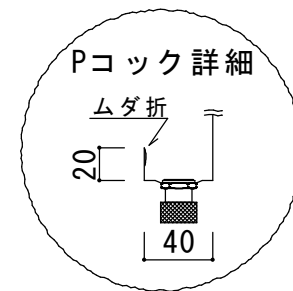

吊り穴12φ×4箇所

Pコック×2箇所

正面吹き出し

上部詳細

OA 詳細

Pコック詳細

EA 開口
OA 50L短管

| | | | | | |
|----|----------------------|----|------|--------------|----|
| 品名 | 簡易式OAEA型フード W×D×H | | | 御得意先 | |
| | | | | 納入先 | |
| 作成 | | | | 現場名 | |
| 尺度 | 図番 | 台数 | 作図製作 | (株)大野ステンレス工業 | 担当 |

Pコック×4箇所

吊り穴12φ×8箇所

接続部断面詳細

- ・ EA 開口
- ・ OA 50L短管

| | | | | | |
|----|--------------------------|----|------|---------------|----|
| 品名 | 簡易式OAEA型フード W×D×H 2分割 | | | 御得意先 | |
| | | | | 納入先 | |
| 作成 | | | | 現場名 | |
| 尺度 | 図番 | 台数 | 作図製作 | 株式会社大野ステンレス工業 | 担当 |