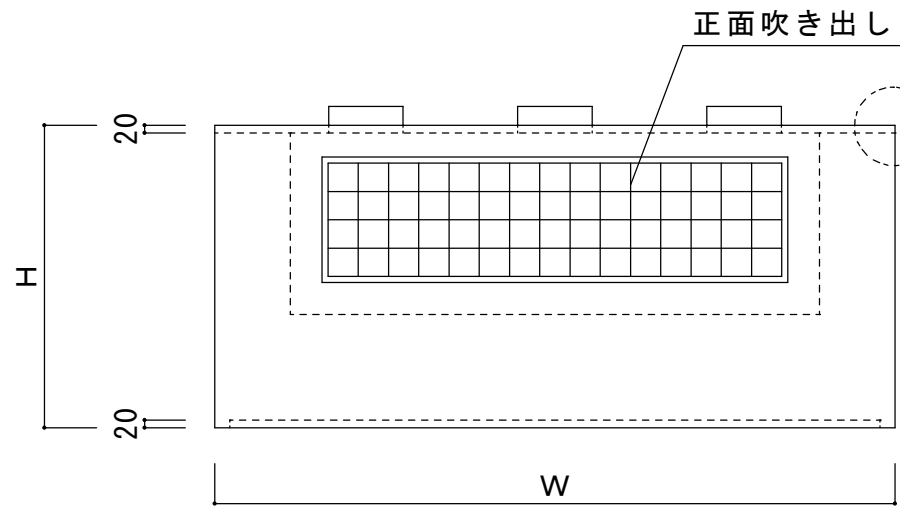

吊り穴12φ×4箇所

Pコック×2箇所

正面吹き出し

上部詳細

OA 詳細

Pコック詳細

EA 開口
OA 50L短管

| | | | | | |
|----|----------------------|----|------|--------------|----|
| 品名 | 簡易式OAEA型フード W×D×H | | | 御得意先 | |
| | | | | 納入先 | |
| 作成 | | | | 現場名 | |
| 尺度 | 図番 | 台数 | 作図製作 | (株)大野ステンレス工業 | 担当 |

Pコック×4箇所

吊り穴12φ×8箇所

接続部断面詳細

- ・ EA 開口
- ・ OA 50L短管

| | | | | | |
|----|--------------------------|----|------|---------------|----|
| 品名 | 簡易式OAEA型フード W×D×H 2分割 | | | 御得意先 | |
| | | | | 納入先 | |
| 作成 | | | | 現場名 | |
| 尺度 | 図番 | 台数 | 作図製作 | 株式会社大野ステンレス工業 | 担当 |