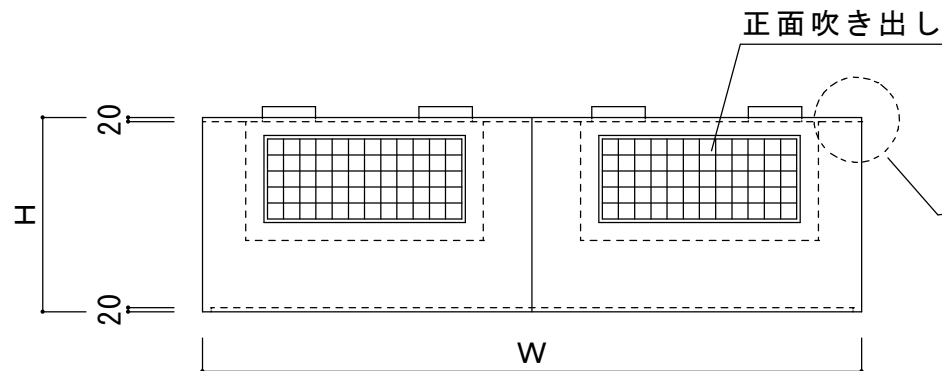

吊り穴12φ×4箇所

Pコック×2箇所

正面吹き出し

上部詳細

OA 詳細

Pコック詳細

EA 開口
OA 50L短管

| | | | | | |
|----|----------------------|----|------|--------------|----|
| 品名 | 簡易式OAEA型フード W×D×H | | | 御得意先 | |
| | | | | 納入先 | |
| 作成 | | | | 現場名 | |
| 尺度 | 図番 | 台数 | 作図製作 | (株)大野ステンレス工業 | 担当 |

Pコック×4箇所

吊り穴12φ×8箇所

接続部断面詳細

- ・ EA 開口
- ・ OA 50L短管

| | | | | | |
|----|--------------------------|----|------|---------------|----|
| 品名 | 簡易式OAEA型フード W×D×H 2分割 | | | 御得意先 | |
| | | | | 納入先 | |
| 作成 | | | | 現場名 | |
| 尺度 | 図番 | 台数 | 作図製作 | 株式会社大野ステンレス工業 | 担当 |