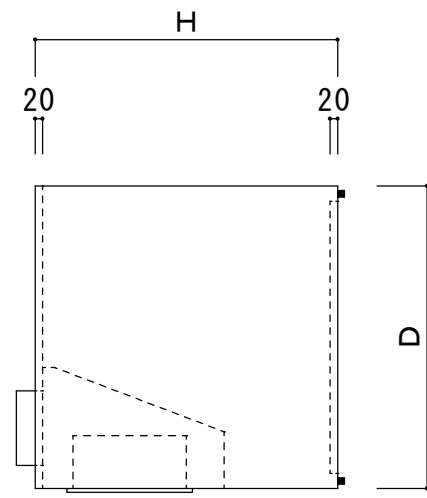

吊り穴12φ×4箇所

Pコック×2箇所

正面吹き出し

上部詳細

OA 詳細

Pコック詳細

EA 開口
OA 50L短管

| | | | | | |
|----|----------------------|----|------|--------------|----|
| 品名 | 簡易式OAEA型フード W×D×H | | | 御得意先 | |
| | | | | 納入先 | |
| 作成 | | | | 現場名 | |
| 尺度 | 図番 | 台数 | 作図製作 | (株)大野ステンレス工業 | 担当 |

Pコック×4箇所

吊り穴12φ×8箇所

接続部断面詳細

- ・ EA 開口
- ・ OA 50L短管

| | | | | | |
|----|--------------------------|----|------|---------------|----|
| 品名 | 簡易式OAEA型フード W×D×H 2分割 | | | 御得意先 | |
| | | | | 納入先 | |
| 作成 | | | | 現場名 | |
| 尺度 | 図番 | 台数 | 作図製作 | 株式会社大野ステンレス工業 | 担当 |