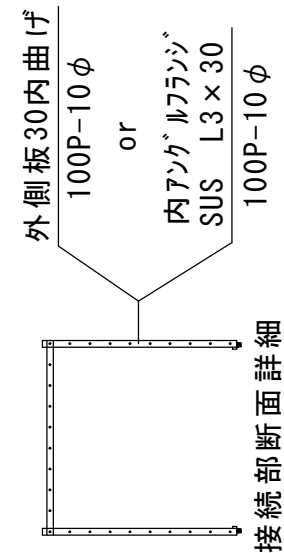

吊り穴12φ×4箇所

Pコック×2箇所

正面吹き出し

上部詳細

OA 詳細

Pコック詳細

EA 開口
OA 50L短管

| | | | | | |
|----|----------------------|----|------|--------------|----|
| 品名 | 簡易式OAEA型フード W×D×H | | | 御得意先 | |
| | | | | 納入先 | |
| 作成 | | | | 現場名 | |
| 尺度 | 図番 | 台数 | 作図製作 | (株)大野ステンレス工業 | 担当 |

Pコック×4箇所

吊り穴12φ×8箇所

接続部断面詳細

- ・ EA 開口
- ・ OA 50L短管

| | | | | | |
|----|--------------------------|----|------|---------------|----|
| 品名 | 簡易式OAEA型フード W×D×H 2分割 | | | 御得意先 | |
| | | | | 納入先 | |
| 作成 | | | | 現場名 | |
| 尺度 | 図番 | 台数 | 作図製作 | 株式会社大野ステンレス工業 | 担当 |