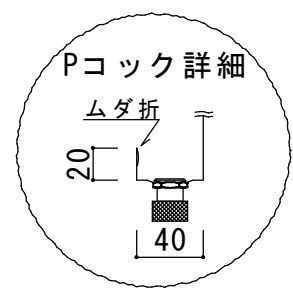

吊り穴12φ×4箇所

Pコック×2箇所

正面吹き出し

上部詳細

OA 詳細

Pコック詳細

EA 開口
OA 50L短管

| | | | | | |
|----|----------------------|----|------|--------------|----|
| 品名 | 簡易式OAEA型フード W×D×H | | | 御得意先 | |
| | | | | 納入先 | |
| 作成 | | | | 現場名 | |
| 尺度 | 図番 | 台数 | 作図製作 | (株)大野ステンレス工業 | 担当 |

Pコック×4箇所

吊り穴12φ×8箇所

接続部断面詳細

- ・ EA 開口
- ・ OA 50L短管

| | | | | | |
|----|--------------------------|----|------|---------------|----|
| 品名 | 簡易式OAEA型フード W×D×H 2分割 | | | 御得意先 | |
| | | | | 納入先 | |
| 作成 | | | | 現場名 | |
| 尺度 | 図番 | 台数 | 作図製作 | 株式会社大野ステンレス工業 | 担当 |