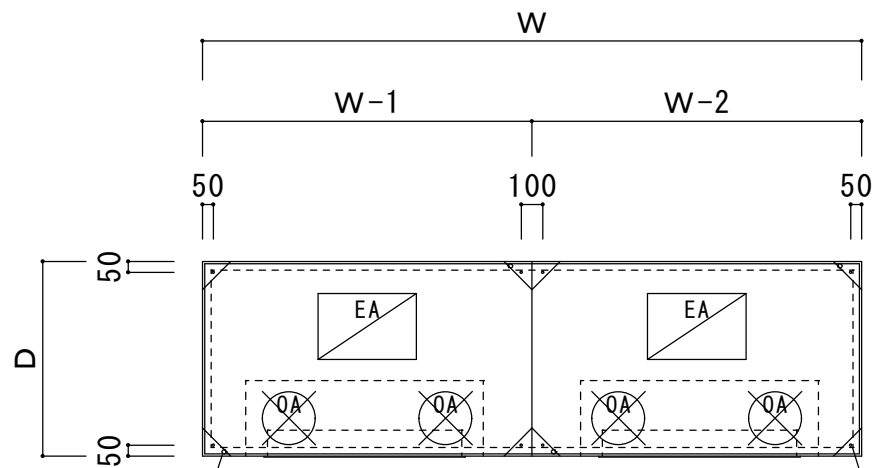

吊り穴12φ×4箇所

Pコック×2箇所

正面吹き出し

上部詳細

OA 詳細

Pコック詳細

EA 開口
OA 50L短管

| | | | | | |
|----|----------------------|----|------|--------------|----|
| 品名 | 簡易式OAEA型フード W×D×H | | | 御得意先 | |
| | | | | 納入先 | |
| 作成 | | | | 現場名 | |
| 尺度 | 図番 | 台数 | 作図製作 | (株)大野ステンレス工業 | 担当 |

Pコック×4箇所

吊り穴12φ×8箇所

接続部断面詳細

- ・ EA 開口
- ・ OA 50L短管

| | | | | | |
|----|--------------------------|----|------|---------------|----|
| 品名 | 簡易式OAEA型フード W×D×H 2分割 | | | 御得意先 | |
| | | | | 納入先 | |
| 作成 | | | | 現場名 | |
| 尺度 | 図番 | 台数 | 作図製作 | 株式会社大野ステンレス工業 | 担当 |