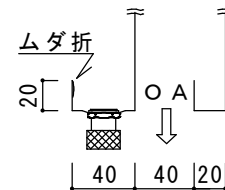

コーナー詳細

油受け  
W溝詳細

吊りネコ詳細

EA 共板付き50L短管  
OA 50L短管

品名	OAEA型フード W溝タイプ W×D×H		御得意先	
			納入先	
作成			現場名	
尺度	図番	台数	作図 製作	(株)大野ステンレス工業 担当

コーナー詳細

油受け W溝詳細

吊りネコ及びフード上部詳細

- ・ EA 共板付き50L短管
- ・ OA 50L短管

品名	OAEA型フード W溝タイプ W×D×H 2分割			御得意先	
				納入先	
作成				現場名	
尺度	図番	台数	作図製作	(株)大野ステンレス工業	担当