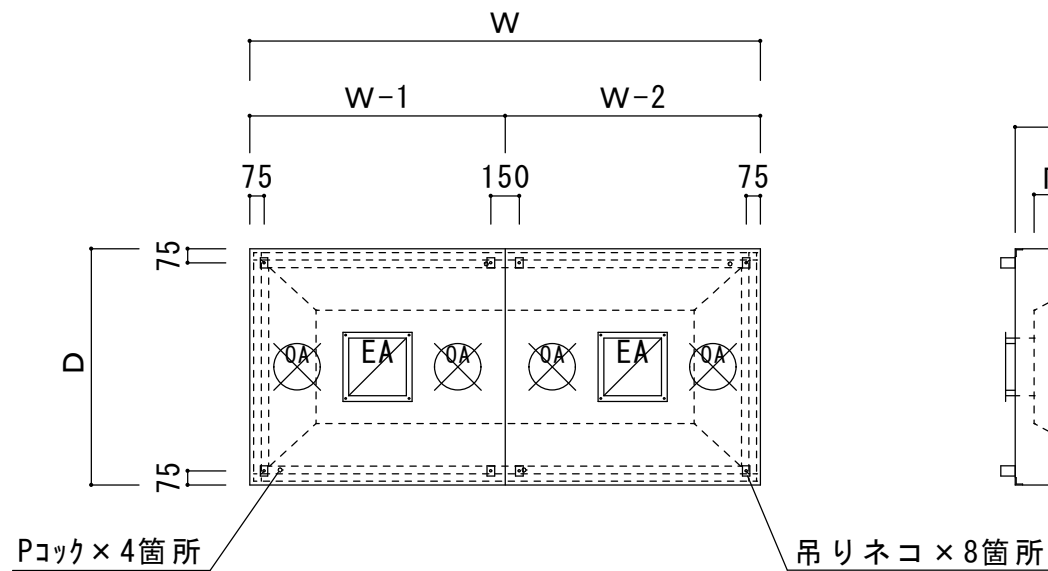

コーナー詳細

油受け  
W溝詳細

吊りネコ詳細

EA 共板付き50L短管  
OA 50L短管

品名	OAEA型フード W溝タイプ W×D×H		御得意先	
			納入先	
作成			現場名	
尺度	図番	台数	作図 製作	(株)大野ステンレス工業 担当

コーナー詳細

油受け W溝詳細

吊りネコ及びフード上部詳細

- ・ EA 共板付き50L短管
- ・ OA 50L短管

品名	OAEA型フード W溝タイプ W×D×H 2分割			御得意先	
				納入先	
作成				現場名	
尺度	図番	台数	作図製作	(株)大野ステンレス工業	担当