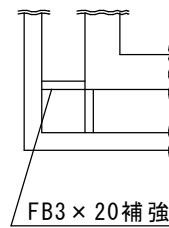

コーナー詳細

油受け  
W溝詳細

吊りネコ詳細

EA 共板付き50L短管  
OA 50L短管

品名	OAEA型フード W溝タイプ W×D×H		御得意先	
			納入先	
作成			現場名	
尺度	図番	台数	作図 製作	(株)大野ステンレス工業 担当

コーナー詳細

油受け W溝詳細

吊りネコ及びフード上部詳細

- ・ EA 共板付き50L短管
- ・ OA 50L短管

品名	OAEA型フード W溝タイプ W×D×H 2分割			御得意先	
				納入先	
作成				現場名	
尺度	図番	台数	作図製作	(株)大野ステンレス工業	担当