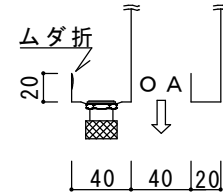

コーナー詳細

油受け  
W溝詳細

吊りネコ詳細

EA 共板付き50L短管  
OA 50L短管

品名	OAEA型フード W溝タイプ W×D×H		御得意先	
			納入先	
作成			現場名	
尺度	図番	台数	作図 製作	(株)大野ステンレス工業 担当

コーナー詳細

油受け W溝詳細

吊りネコ及びフード上部詳細

- ・ EA 共板付き50L短管
- ・ OA 50L短管

品名	OAEA型フード W溝タイプ W×D×H 2分割			御得意先	
				納入先	
作成				現場名	
尺度	図番	台数	作図製作	(株)大野ステンレス工業	担当