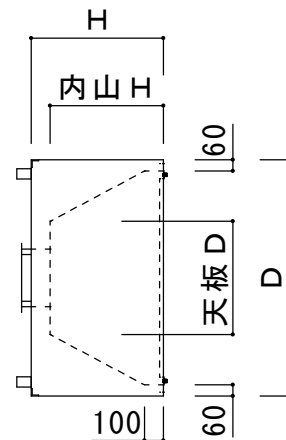

コーナー詳細

油受け  
W溝詳細

吊りネコ詳細

EA 共板付き50L短管  
OA 50L短管

品名	OAEA型フード W溝タイプ W×D×H		御得意先	
			納入先	
作成			現場名	
尺度	図番	台数	作図 製作	(株)大野ステンレス工業 担当

コーナー詳細

油受け W溝詳細

吊りネコ及びフード上部詳細

- ・ EA 共板付き50L短管
- ・ OA 50L短管

品名	OAEA型フード W溝タイプ W×D×H 2分割			御得意先	
				納入先	
作成				現場名	
尺度	図番	台数	作図製作	(株)大野ステンレス工業	担当