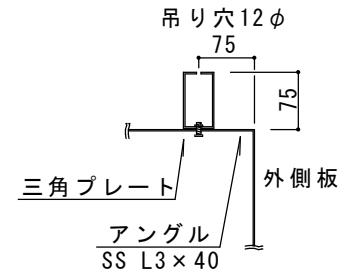

コーナー詳細

油受け  
W溝詳細

吊りネコ詳細

EA 共板付き50L短管  
OA 50L短管

品名	OAEA型フード W溝タイプ W×D×H		御得意先	
			納入先	
作成			現場名	
尺度	図番	台数	作図 製作	(株)大野ステンレス工業 担当

コーナー詳細

油受け W溝詳細

吊りネコ及びフード上部詳細

- ・ EA 共板付き50L短管
- ・ OA 50L短管

品名	OAEA型フード W溝タイプ W×D×H 2分割			御得意先	
				納入先	
作成				現場名	
尺度	図番	台数	作図製作	(株)大野ステンレス工業	担当