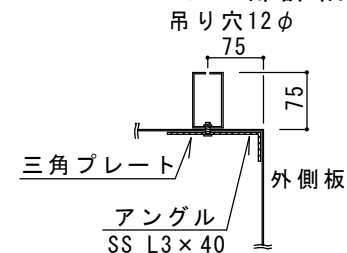

コーナー詳細

油受け  
W溝詳細

吊りネコ詳細

EA 共板付き50L短管  
OA 50L短管

品名	OAEA型フード W溝タイプ W×D×H		御得意先	
			納入先	
作成			現場名	
尺度	図番	台数	作図 製作	(株)大野ステンレス工業 担当

コーナー詳細

油受け W溝詳細

吊りネコ及びフード上部詳細

- ・ EA 共板付き50L短管
- ・ OA 50L短管

品名	OAEA型フード W溝タイプ W×D×H 2分割			御得意先	
				納入先	
作成				現場名	
尺度	図番	台数	作図製作	(株)大野ステンレス工業	担当