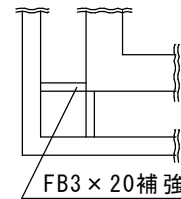

コーナー詳細

油受け  
W溝詳細

吊りネコ詳細

EA 共板付き50L短管  
OA 50L短管

品名	OAEA型フード W溝タイプ W×D×H		御得意先	
			納入先	
作成			現場名	
尺度	図番	台数	作図 製作	(株)大野ステンレス工業 担当

コーナー詳細

油受け W溝詳細

吊りネコ及びフード上部詳細

- ・ EA 共板付き50L短管
- ・ OA 50L短管

品名	OAEA型フード W溝タイプ W×D×H 2分割			御得意先	
				納入先	
作成				現場名	
尺度	図番	台数	作図製作	(株)大野ステンレス工業	担当