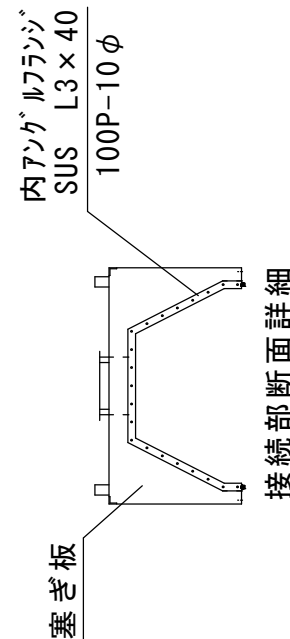

コーナー詳細

油受け  
W溝詳細

吊りネコ詳細

EA 共板付き50L短管  
OA 50L短管

品名	OAEA型フード W溝タイプ W×D×H		御得意先	
			納入先	
作成			現場名	
尺度	図番	台数	作図 製作	(株)大野ステンレス工業 担当

コーナー詳細

油受け W溝詳細

吊りネコ及びフード上部詳細

- ・ EA 共板付き50L短管
- ・ OA 50L短管

品名	OAEA型フード W溝タイプ W×D×H 2分割			御得意先	
				納入先	
作成				現場名	
尺度	図番	台数	作図製作	(株)大野ステンレス工業	担当