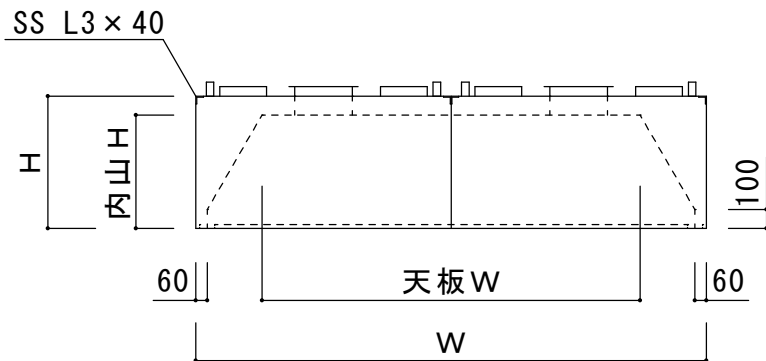

コーナー詳細

油受け  
W溝詳細

吊りネコ詳細

EA 共板付き50L短管  
OA 50L短管

品名	OAEA型フード W溝タイプ W×D×H		御得意先	
			納入先	
作成			現場名	
尺度	図番	台数	作図 製作	(株)大野ステンレス工業 担当

コーナー詳細

油受け W溝詳細

吊りネコ及びフード上部詳細

- ・ EA 共板付き50L短管
- ・ OA 50L短管

品名	OAEA型フード W溝タイプ W×D×H 2分割			御得意先	
				納入先	
作成				現場名	
尺度	図番	台数	作図製作	(株)大野ステンレス工業	担当