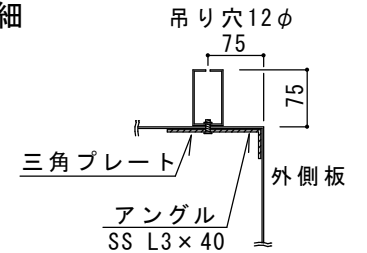

コーナー詳細

油受け
ブリーズ詳細

吊りネコ及び
フード上部詳細

EA 共板付き50L短管
OA 50L短管

品名	OAEA型フード ブリーズタイプ W×D×H			御得意先	
				納入先	
作成				現場名	
尺度	図番	台数	作図 製作	(株)大野ステンレス工業	担当

油受け
コーナー詳細 ブリーズライン詳細

吊りネコ及び
フード上部詳細

- ・ EA 共板付き50L短管
- ・ OA 50L短管

品名	OAEA型フード ブリーズタイプ W×D×H 2分割			御得意先	
				納入先	
作成				現場名	
尺度	図番	台数	作図	担当	