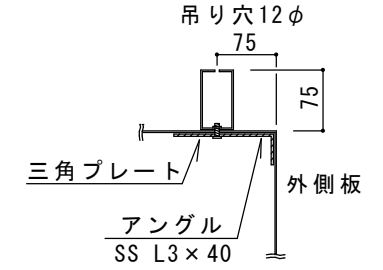

コーナー詳細

油受け
ブリーズ詳細

吊りネコ及び
フード上部詳細

EA 共板付き50L短管
OA 50L短管

品名	OAEA型フード ブリーズタイプ W×D×H			御得意先	
				納入先	
作成				現場名	
尺度	図番	台数	作図 製作	(株)大野ステンレス工業	担当

油受け
コーナー詳細 ブリーズライン詳細

吊りネコ及び
フード上部詳細

- ・ EA 共板付き50L短管
- ・ OA 50L短管

品名	OAEA型フード ブリーズタイプ W×D×H 2分割			御得意先	
				納入先	
作成				現場名	
尺度	図番	台数	作図	担当	