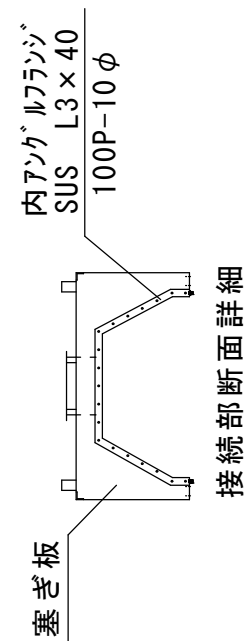

コーナー詳細

油受け
ブリーズ詳細

吊りネコ及び
フード上部詳細

EA 共板付き50L短管
OA 50L短管

品名	OAEA型フード ブリーズタイプ W×D×H			御得意先	
				納入先	
作成				現場名	
尺度	図番	台数	作図 製作	(株)大野ステンレス工業	担当

油受け
コーナー詳細 ブリーズライン詳細

吊りネコ及び
フード上部詳細

- ・ EA 共板付き50L短管
- ・ OA 50L短管

品名	OAEA型フード ブリーズタイプ W×D×H 2分割			御得意先	
				納入先	
作成				現場名	
尺度	図番	台数	作図	担当	