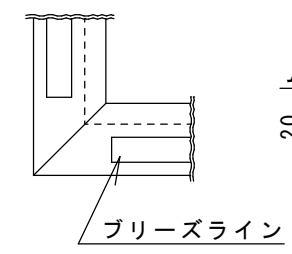

コーナー詳細

油受け
ブリーズ詳細

吊りネコ及び
フード上部詳細

EA 共板付き50L短管
OA 50L短管

品名	OAEA型フード ブリーズタイプ W×D×H			御得意先	
				納入先	
作成				現場名	
尺度	図番	台数	作図 製作	(株)大野ステンレス工業	担当

油受け
コーナー詳細 ブリーズライン詳細

吊りネコ及び
フード上部詳細

- ・ EA 共板付き50L短管
- ・ OA 50L短管

品名	OAEA型フード ブリーズタイプ W×D×H 2分割			御得意先	
				納入先	
作成				現場名	
尺度	図番	台数	作図	担当	