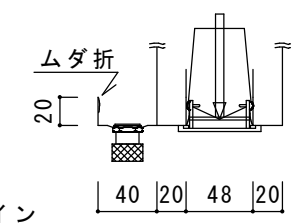

コーナー詳細

油受け
ブリーズ詳細

吊りネコ及び
フード上部詳細

EA 共板付き50L短管
OA 50L短管

品名	OAEA型フード ブリーズタイプ W×D×H			御得意先	
				納入先	
作成				現場名	
尺度	図番	台数	作図 製作	(株)大野ステンレス工業	担当

油受け
コーナー詳細 ブリーズライン詳細

吊りネコ及び
フード上部詳細

- ・ EA 共板付き50L短管
- ・ OA 50L短管

品名	OAEA型フード ブリーズタイプ W×D×H 2分割			御得意先	
				納入先	
作成				現場名	
尺度	図番	台数	作図	担当	