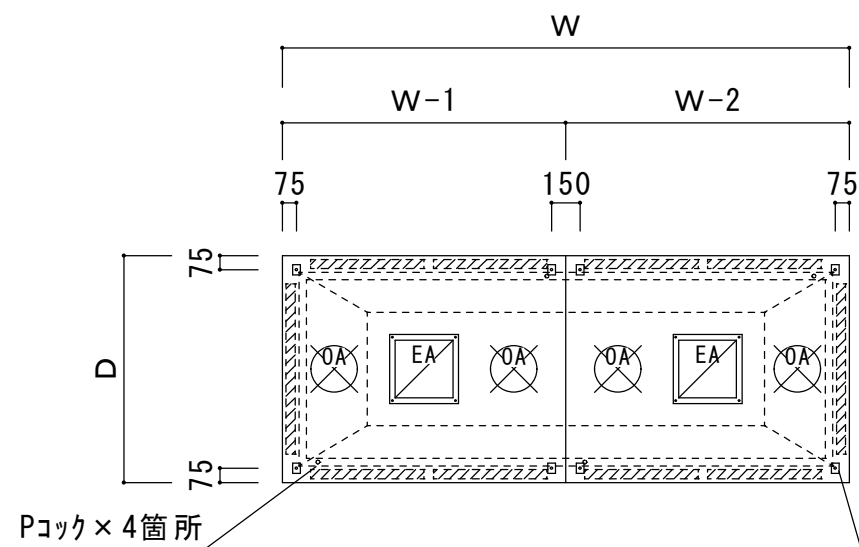

コーナー詳細

油受け
ブリーズ詳細

吊りネコ及び
フード上部詳細

EA 共板付き50L短管
OA 50L短管

品名	OAEA型フード ブリーズタイプ W×D×H			御得意先	
				納入先	
作成				現場名	
尺度	図番	台数	作図 製作	(株)大野ステンレス工業	担当

油受け
コーナー詳細 ブリーズライン詳細

吊りネコ及び
フード上部詳細

- ・ EA 共板付き50L短管
- ・ OA 50L短管

品名	OAEA型フード ブリーズタイプ W×D×H 2分割			御得意先	
				納入先	
作成				現場名	
尺度	図番	台数	作図	担当	