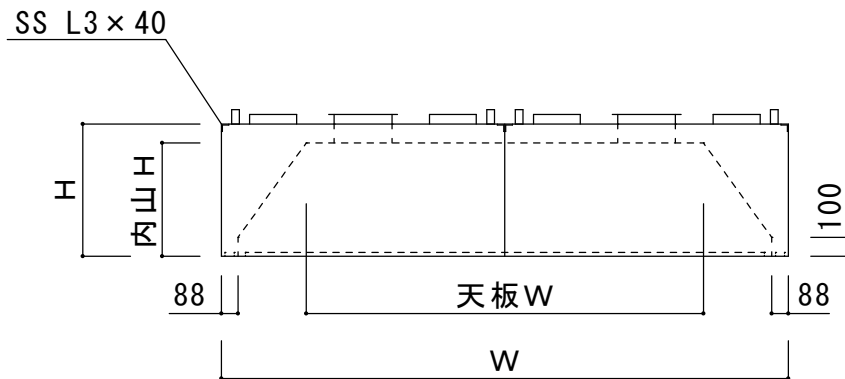

コーナー詳細

油受け
ブリーズ詳細

吊りネコ及び
フード上部詳細

EA 共板付き50L短管
OA 50L短管

品名	OAEA型フード ブリーズタイプ W×D×H			御得意先	
				納入先	
作成				現場名	
尺度	図番	台数	作図 製作	(株)大野ステンレス工業	担当

油受け
コーナー詳細 ブリーズライン詳細

吊りネコ及び
フード上部詳細

- ・ EA 共板付き50L短管
- ・ OA 50L短管

品名	OAEA型フード ブリーズタイプ W×D×H 2分割			御得意先	
				納入先	
作成				現場名	
尺度	図番	台数	作図	担当	