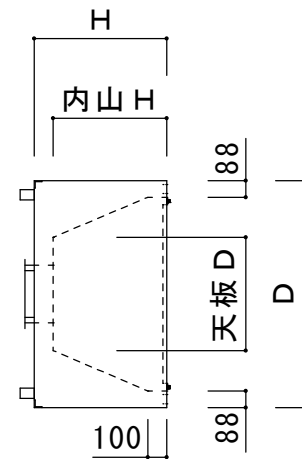

コーナー詳細

油受け
ブリーズ詳細

吊りネコ及び
フード上部詳細

EA 共板付き50L短管
OA 50L短管

品名	OAEA型フード ブリーズタイプ W×D×H			御得意先	
				納入先	
作成				現場名	
尺度	図番	台数	作図 製作	(株)大野ステンレス工業	担当

油受け
コーナー詳細 ブリーズライン詳細

吊りネコ及び
フード上部詳細

- ・ EA 共板付き50L短管
- ・ OA 50L短管

品名	OAEA型フード ブリーズタイプ W×D×H 2分割			御得意先	
				納入先	
作成				現場名	
尺度	図番	台数	作図	担当	