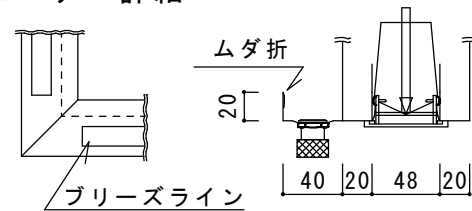

コーナー詳細

油受け
ブリーズ詳細

吊りネコ及び
フード上部詳細

EA 共板付き50L短管
OA 50L短管

品名	OAEA型フード ブリーズタイプ W×D×H			御得意先	
				納入先	
作成				現場名	
尺度	図番	台数	作図 製作	(株)大野ステンレス工業	担当

油受け
コーナー詳細 ブリーズライン詳細

吊りネコ及び
フード上部詳細

- ・ EA 共板付き50L短管
- ・ OA 50L短管

品名	OAEA型フード ブリーズタイプ W×D×H 2分割			御得意先	
				納入先	
作成				現場名	
尺度	図番	台数	作図	担当	